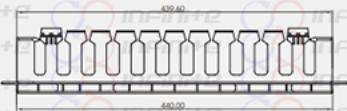

Cable Management 2

UR Infinite

- 1.MATERIAL : ABS
- 2.BURR : 0.1mm MAX
- 3.2U height Cable Manager